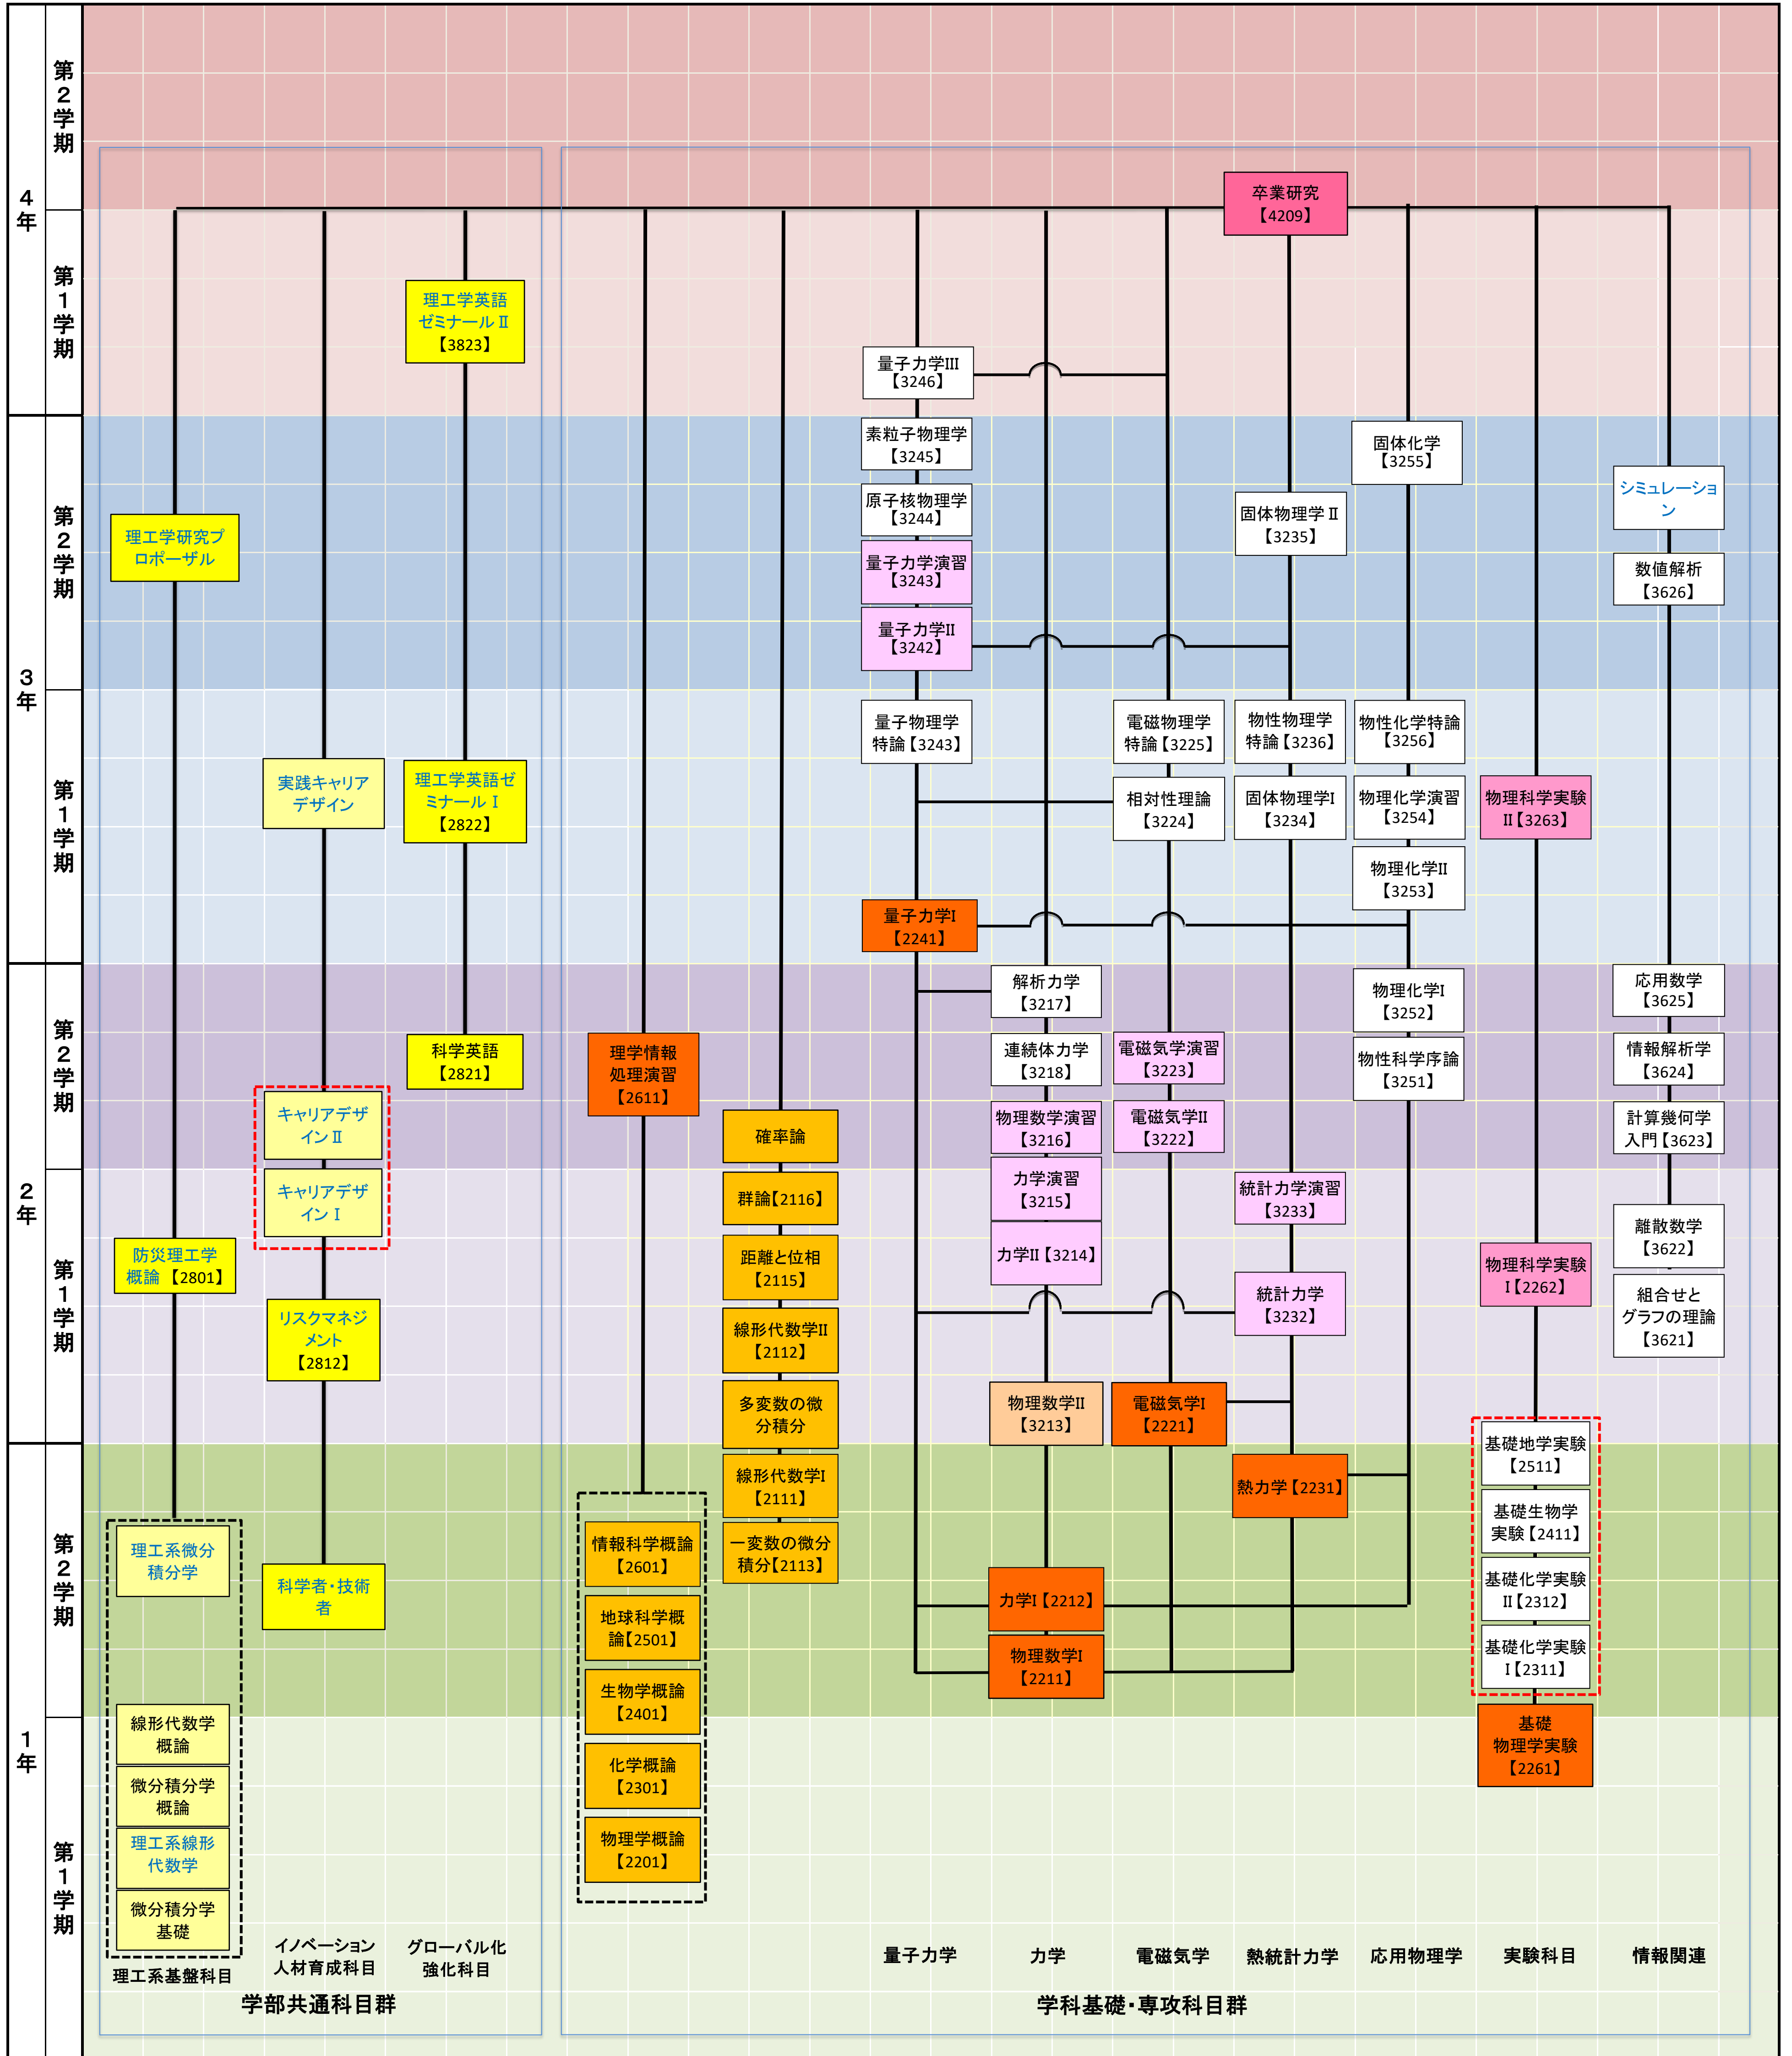

【数学物理学科 物理科学コース】のカリキュラムツリー

青字は、工学・理工学科目

学部共通科目群	必修科目	選択必修科目	
学科基礎科目群	必修科目	選択必修科目	選択科目
学科専攻科目群	必修科目	選択必修科目	選択科目